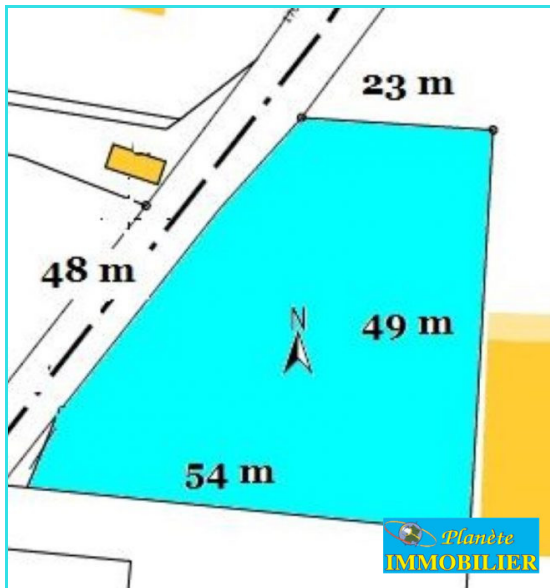

42 800 €

19 a 77 ca

CONFORT MEILARS CAP-  
SIZUN

Superficie du terrain 19 a 77 ca

Référence 2388 TERRAIN CONSTRUCTIBLE  
de 1 977 m<sup>2</sup> env.

Desservi en Eau, Electricité, Téléphone

Assainissement Individuel.